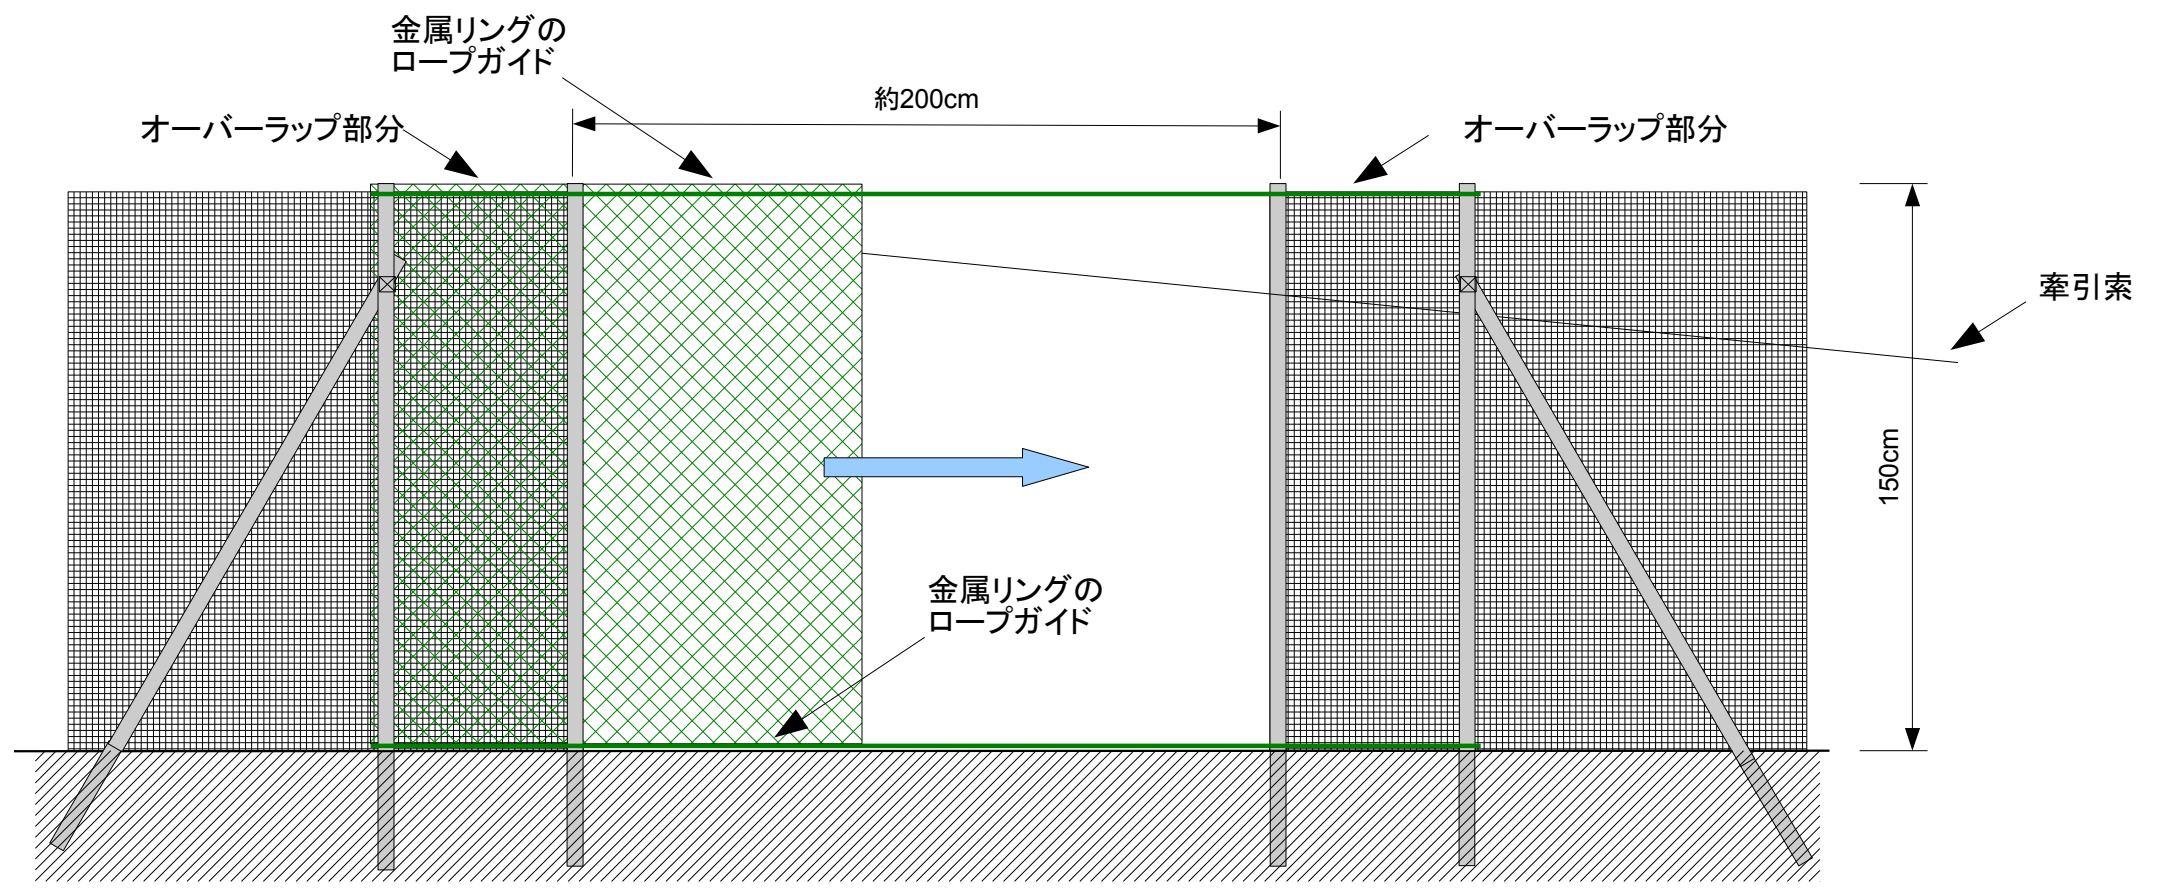

防ヤギ柵略図 第1案	1-1A	2011年11月8日作成
ジャンプインゲート	1/20	JWRC M.F

防ヤギ柵略図 第2案	1-1B	2011年11月8日作成
ジャンプインゲート	1/20	JWRC M.F

防ヤギ柵略図	1-2	2011年11月8日作成
カーテンゲート	1/20	JWRC M.F