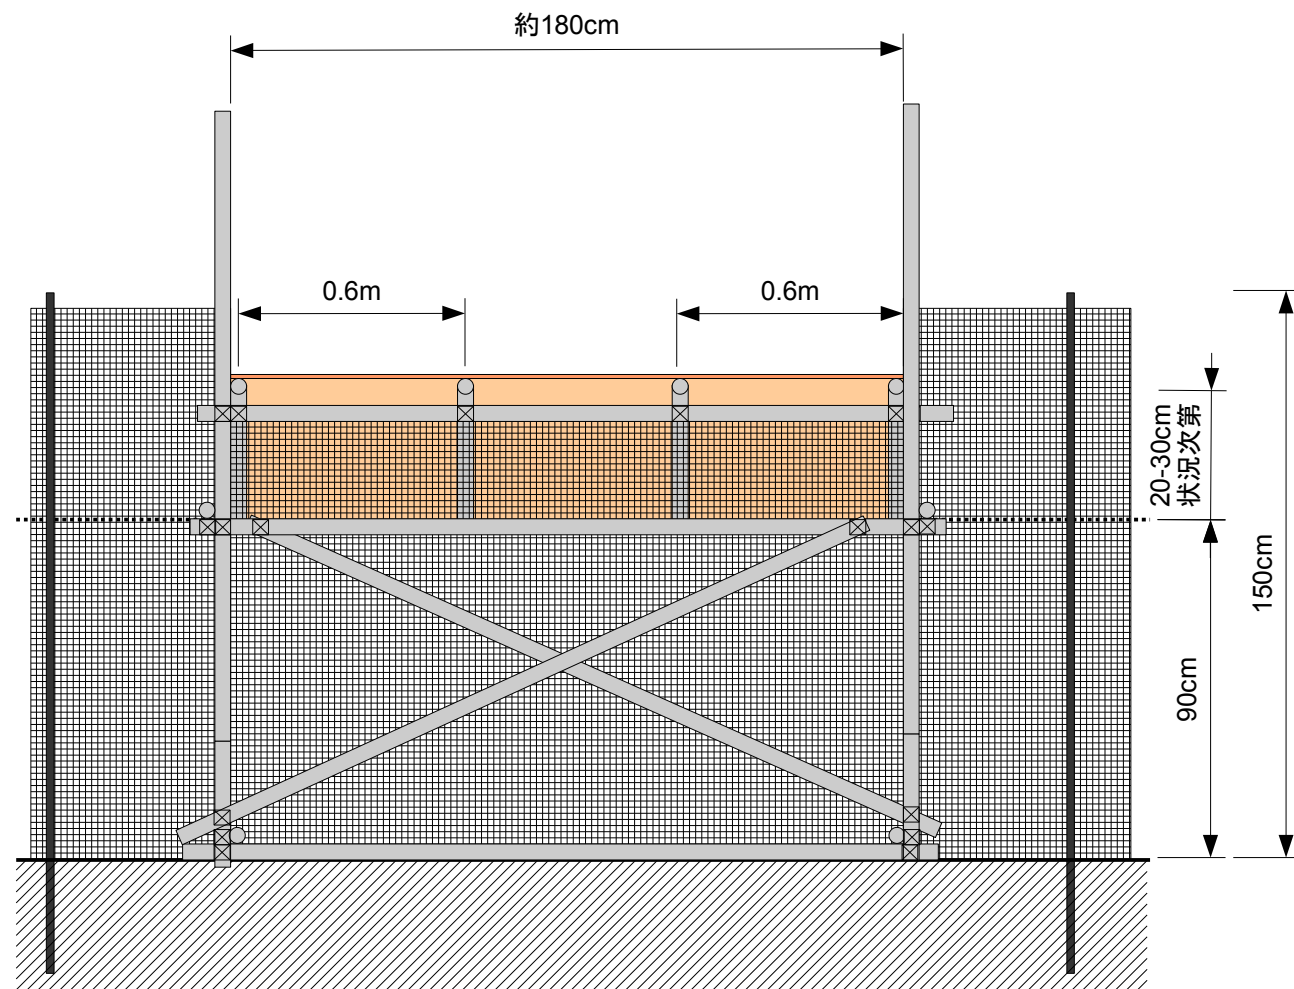

防ヤギ柵略図 第1案	1-1A	2011年11月8日作成
ジャンプインゲート	1/20	JWRC M.F

防ヤギ柵略図 第2案	1-1B	2011年11月8日作成
ジャンプインゲート	1/20	JWRC M.F

防ヤギ柵略図	1-2	2011年11月8日作成
カーテンゲート	1/20	JWRC M.F