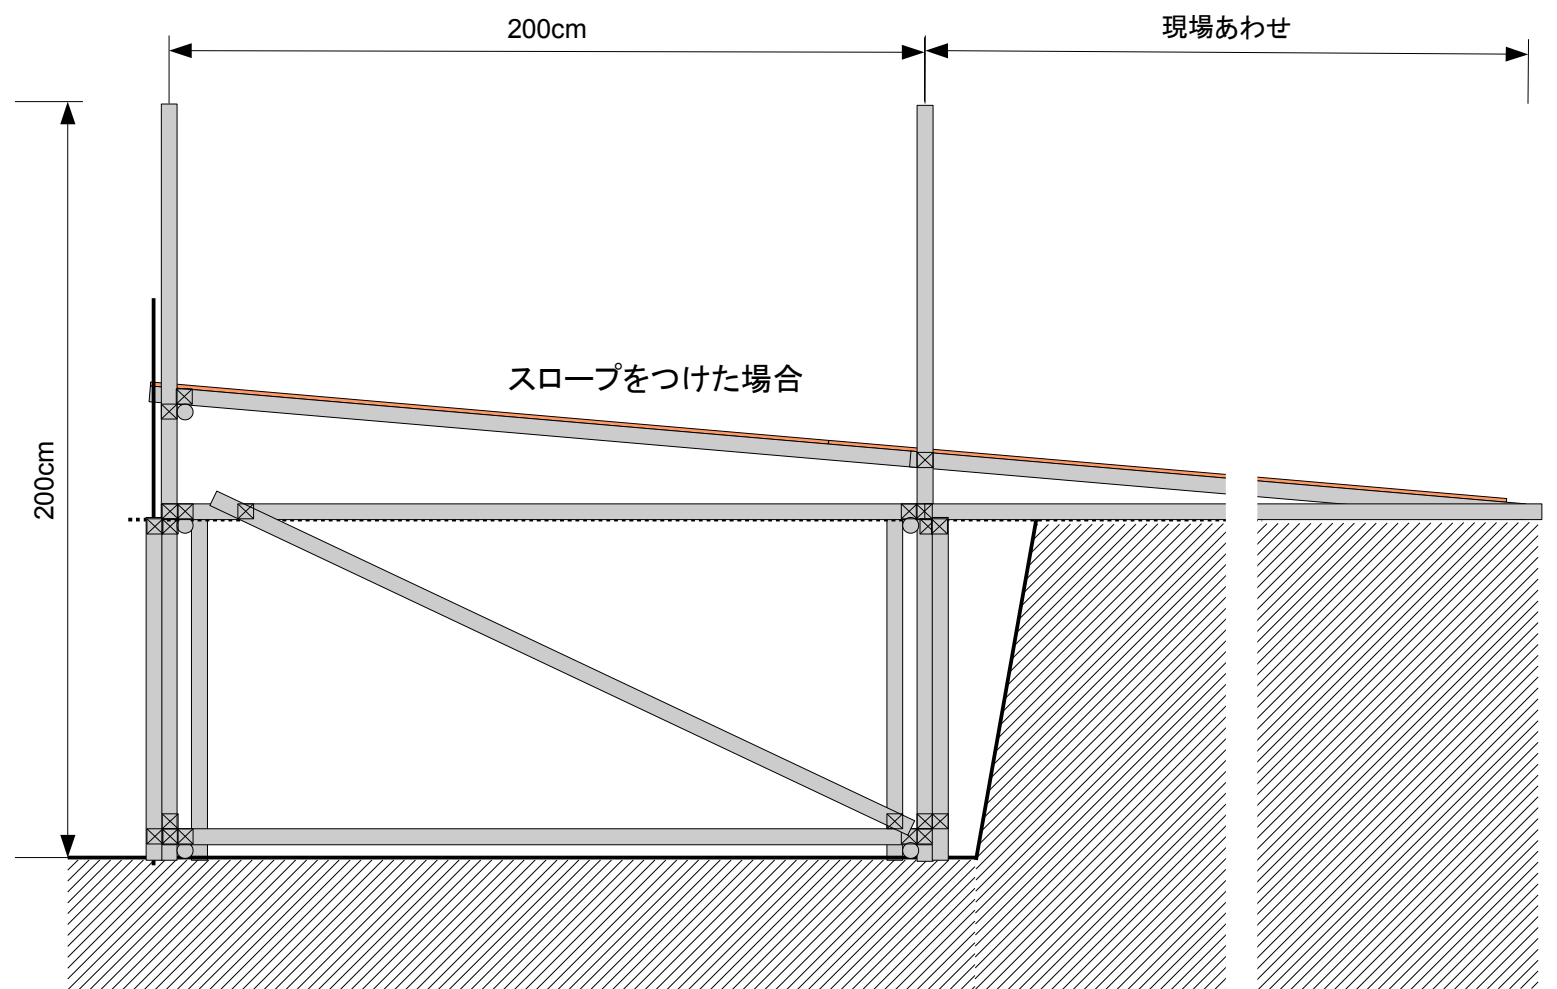

防ヤギ柵略図 第1案	1-1A	2011年11月8日作成
ジャンプインゲート	1/20	JWRC M.F

防ヤギ柵略図 第2案	1-1B	2011年11月8日作成
ジャンプインゲート	1/20	JWRC M.F

防ヤギ柵略図	1-2	2011年11月8日作成
カーテンゲート	1/20	JWRC M.F