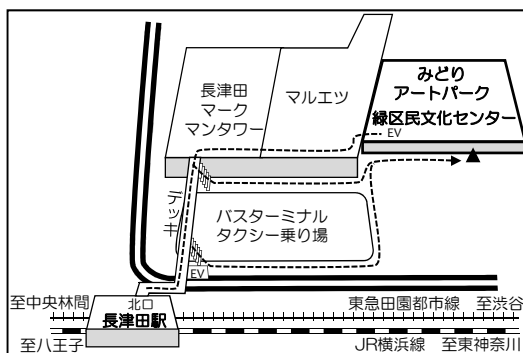

入場料／無料 (未就学児の入場はご遠慮下さい)

Cafe Concerto(カフェ・コンチェルト)は、室内楽アンサンブルが大好きな人々が集まってできたアマチュアのアンサンブルグループです。前半はフランスの木管5重奏曲とピアノを加えた6重奏曲、後半は小曲の木管5重奏とビゼー作曲のオペラ「カルメン」の音楽の抜粋を木管11重奏に編曲してお送りします。

プログラム

- ・イベール：3つの小品 (木管5重奏)
- ・プーランク：6重奏曲 (ピアノ+木管5重奏)
- ・ピアソラ：リベルタンゴ (木管5重奏)
- ・久石譲：となりのトトロメドレー (木管5重奏)
- ・ビゼー：歌劇「カルメン」より (木管11重奏編曲)